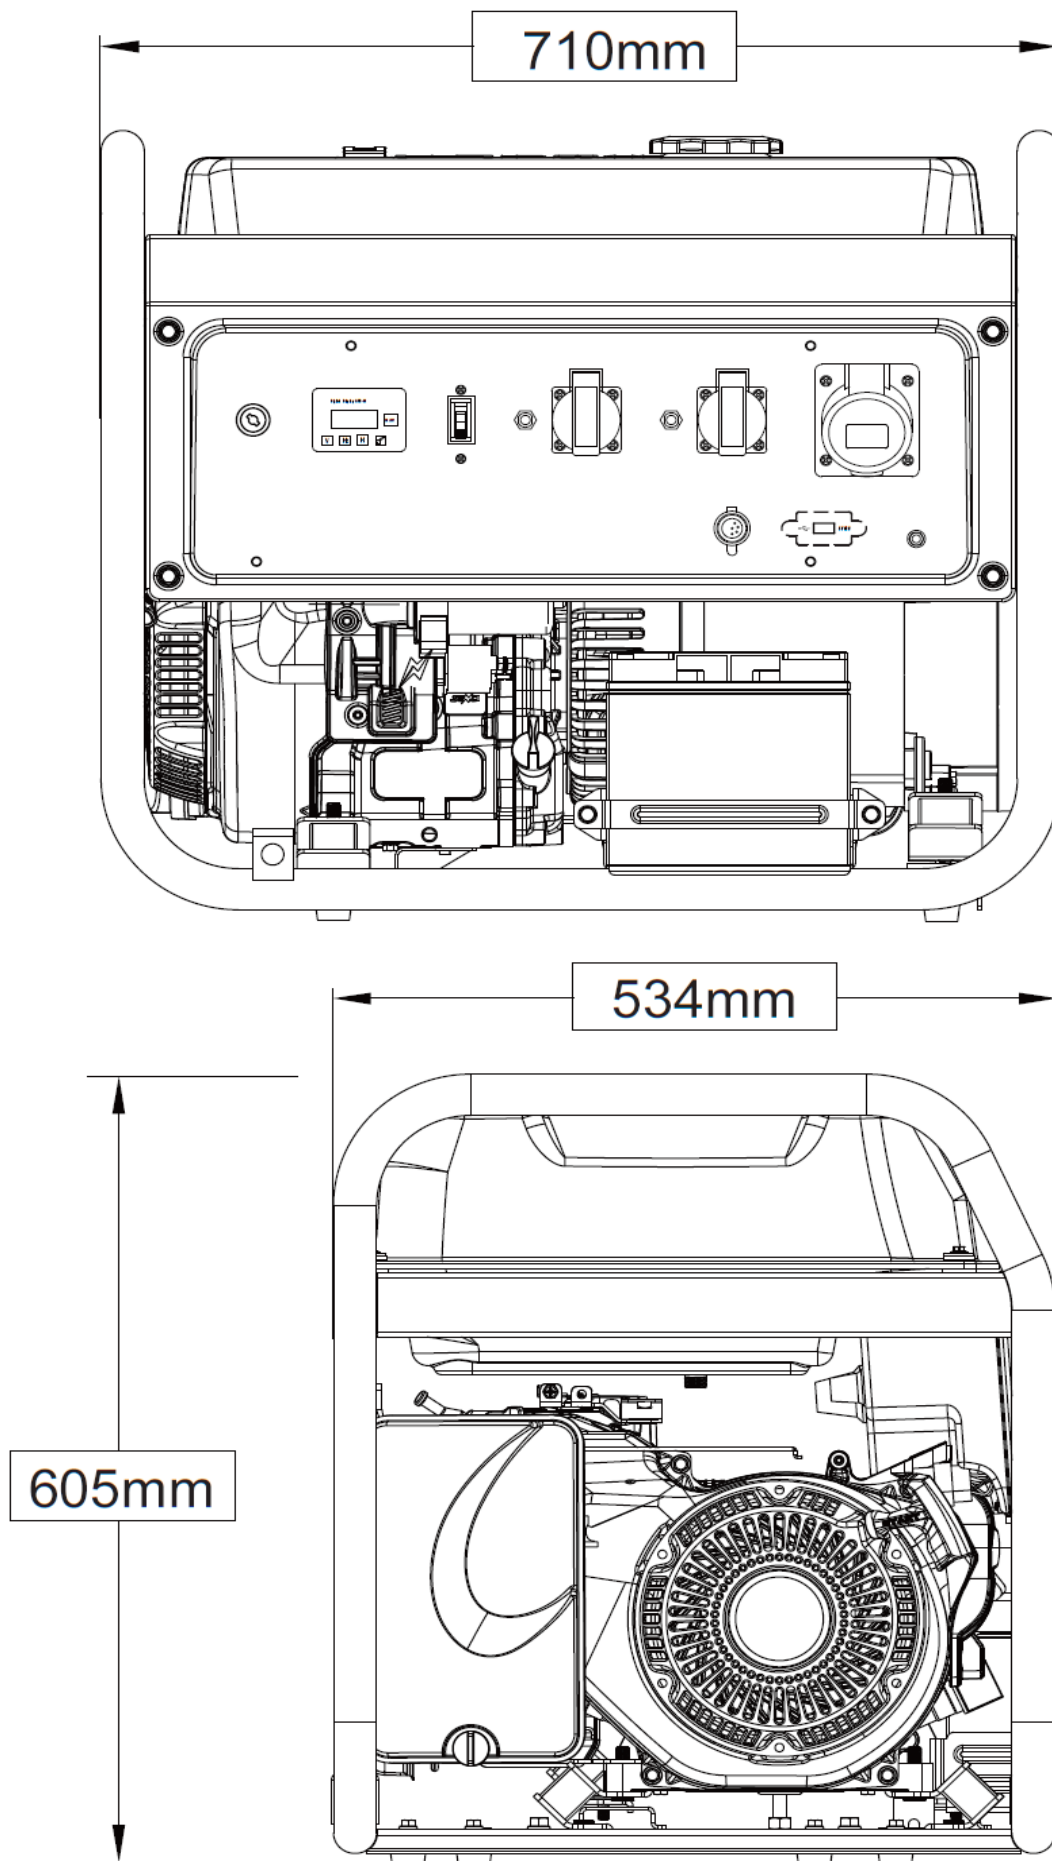

Взрыв-схема генератора

Список запчастей генератора

№	Код детали	Описание	Кол
86	30101-00326-00	Болт М5х0,8х12 (8.8)	4
87	33082-00162-04	Крышка альтернатора	1
88	20044-00082-00	Автоматич. регулятор напряжения	1
89	30101-00329-00	Болт М5х0,8х16 (8.8)	5
90	30101-00108-00	Болт М10х1,25х265 (8.8)	1
91	30136-00016-00	Шайба плоская 10,5х20х1,5	1
92	33085-00058-00	Кронштейн альтернатора	1
93	30101-00085-00	Болт М6х1х175 (8.8)	4
94	30100-00065-00	Болт М5х0,8х215 (8.8)	2
95	20029-12496-00	Альтернатор в сборе	1
95-1	20046-07838-00	Статор	1
95-2	20256-01998-00	Ротор	1
95-3	20107-00018-00	Клеммная колодка	1
95-4	20183-00015-00	Щетки	1
96	30136-00012-00	Шайба плоская 5х10х1	2
97	30139-00005-00	Шайба пружинная 5	2
98	30128-00008-00	Гайка нейлоновая М5х0,8	2
99	20260-05809-00	Двигатель в сборе	1
100	33499-00016-00	Кронштейн воздушного фильтра	1
101	30125-00019-00	Гайка М6х1 (8.8)	2
102	30125-00023-00	Гайка М8х1,25 (8.8)	7
103	30136-00120-00	Шайба плоская 8х23х3	1
104	20249-00193-00	Кронштейн глушителя	1
105	30101-00369-00	Болт М8х1,25х40 (8.8)	1
106	30101-00339-00	Болт М6х1х12 (8.8)	13
107	33048-00093-00	Прокладка глушителя	1
108	30139-00036-00	Шайба пружинная 8,5	2
109	30121-00007-00	Гайка М8х1,25 (8.8)	2
110	20202-00647-00	Глушитель	1
111	20184-00007-00	Крышка двигателя передняя	1
112	30101-00407-00	Болт М6х1х25 (8.8)	6
113	30136-00074-00	Шайба топливного бака 6х22х2	4
114	20130-00415-00	Топливный бак 40л	1
115	34024-00002-00	Хомут В8	2
116	34023-00004-00	Топливный шланг	1
117	20133-00002-00	Топливный кран	1

Электрическая схема

Габаритные размеры

 **POWER**