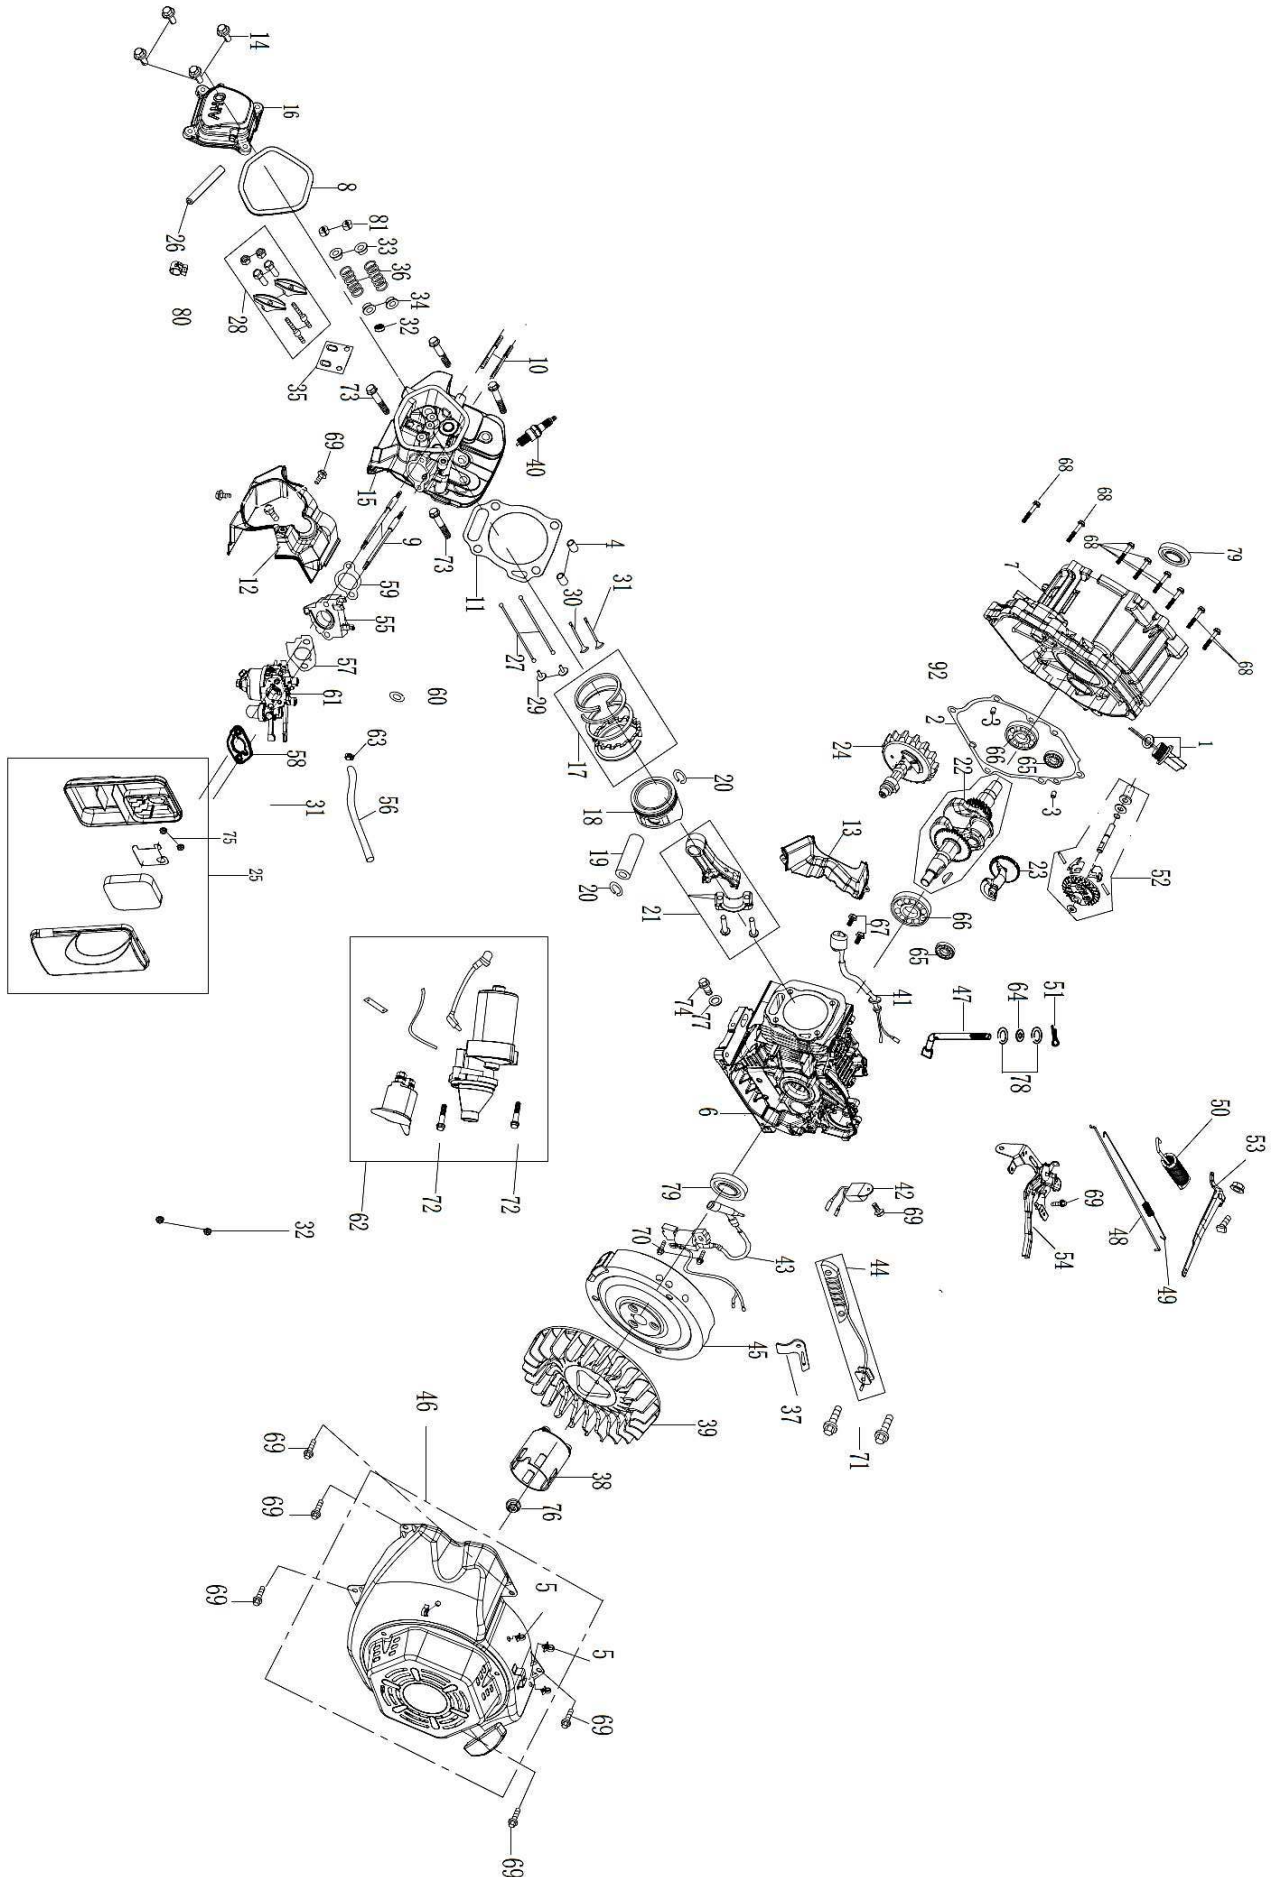

Взрыв-схема двигателя

Список запчастей двигателя

№	Код детали	Описание	Кол
1	20026-00004-00	Масляный щуп	1
2	33048-00064-00	Прокладка крышки картера	1
3	34006-00001-00	Штифт 8x6,4x12	2
4	34006-00007-00	Штифт 10x12x20	2
5	34024-00008-00	Хомут 5,5x9 (РА6)	2
6	34011-00033-00	Картер двигателя	1
7	33129-00018-00	Крышка картера	1
8	33048-00154-00	Прокладка крышки головки	1
9	30110-00020-00	Шпилька М6/М8x110 (карб)	2
10	30110-00027-00	Шпилька М8/М8x35 (глушитель)	2
11	33048-00034-00	Прокладка головки цилиндра	1
12	34021-00061-02	Дефлектор цилиндра	1
13	34021-00014-00	Дефлектор нижний	1
14	30101-00071-00	Болт М6x1x20 (8.8)	4
15	20023-00059-00	Головка блока цилиндра	1
16	20021-00018-00	Крышка головки блока	1
17	20084-00007-00	Комплект поршневых колец	1
18	34004-00014-00	Поршень	1
19	34006-00015-00	Поршневой палец	1
20	30150-00023-00	Стопорное кольцо	2
21	20008-00008-00	Шатун в сборе	1
22	20011-00041-00	Коленвал в сборе	1
23	34033-00001-00	Балансировочный вал	1
24	20012-00015-00	Распредвал в сборе	1
25	20025-00049-00	Воздушный фильтр в сборе	1
26	34023-00074-00	Трубка сапуна	1
27	34020-00010-00	Штанга толкателя	2
28	34019-00075-00	Коромысло клапана	2
29	34008-00006-00	Толкатель клапана	2
30	34013-00080-00	Клапан впускной	1
31	34013-00034-00	Клапан выпускной	1
32	34007-00001-00	Сальник впускного клапана	1
33	34016-00005-00	Тарелка клапана	2
34	34016-00008-00	Седло пружины клапана	2
35	34017-00008-00	Направляющая толкателя	1
36	34015-00023-00	Клапанная пружина	2
37	33593-00007-00	Пластина электростартера	1
38	34022-00028-00	Барaban стартера	1
39	33155-00042-00	Крыльчатка	1
40	20027-00022-00	Свеча зажигания BOSCH F7TC	1