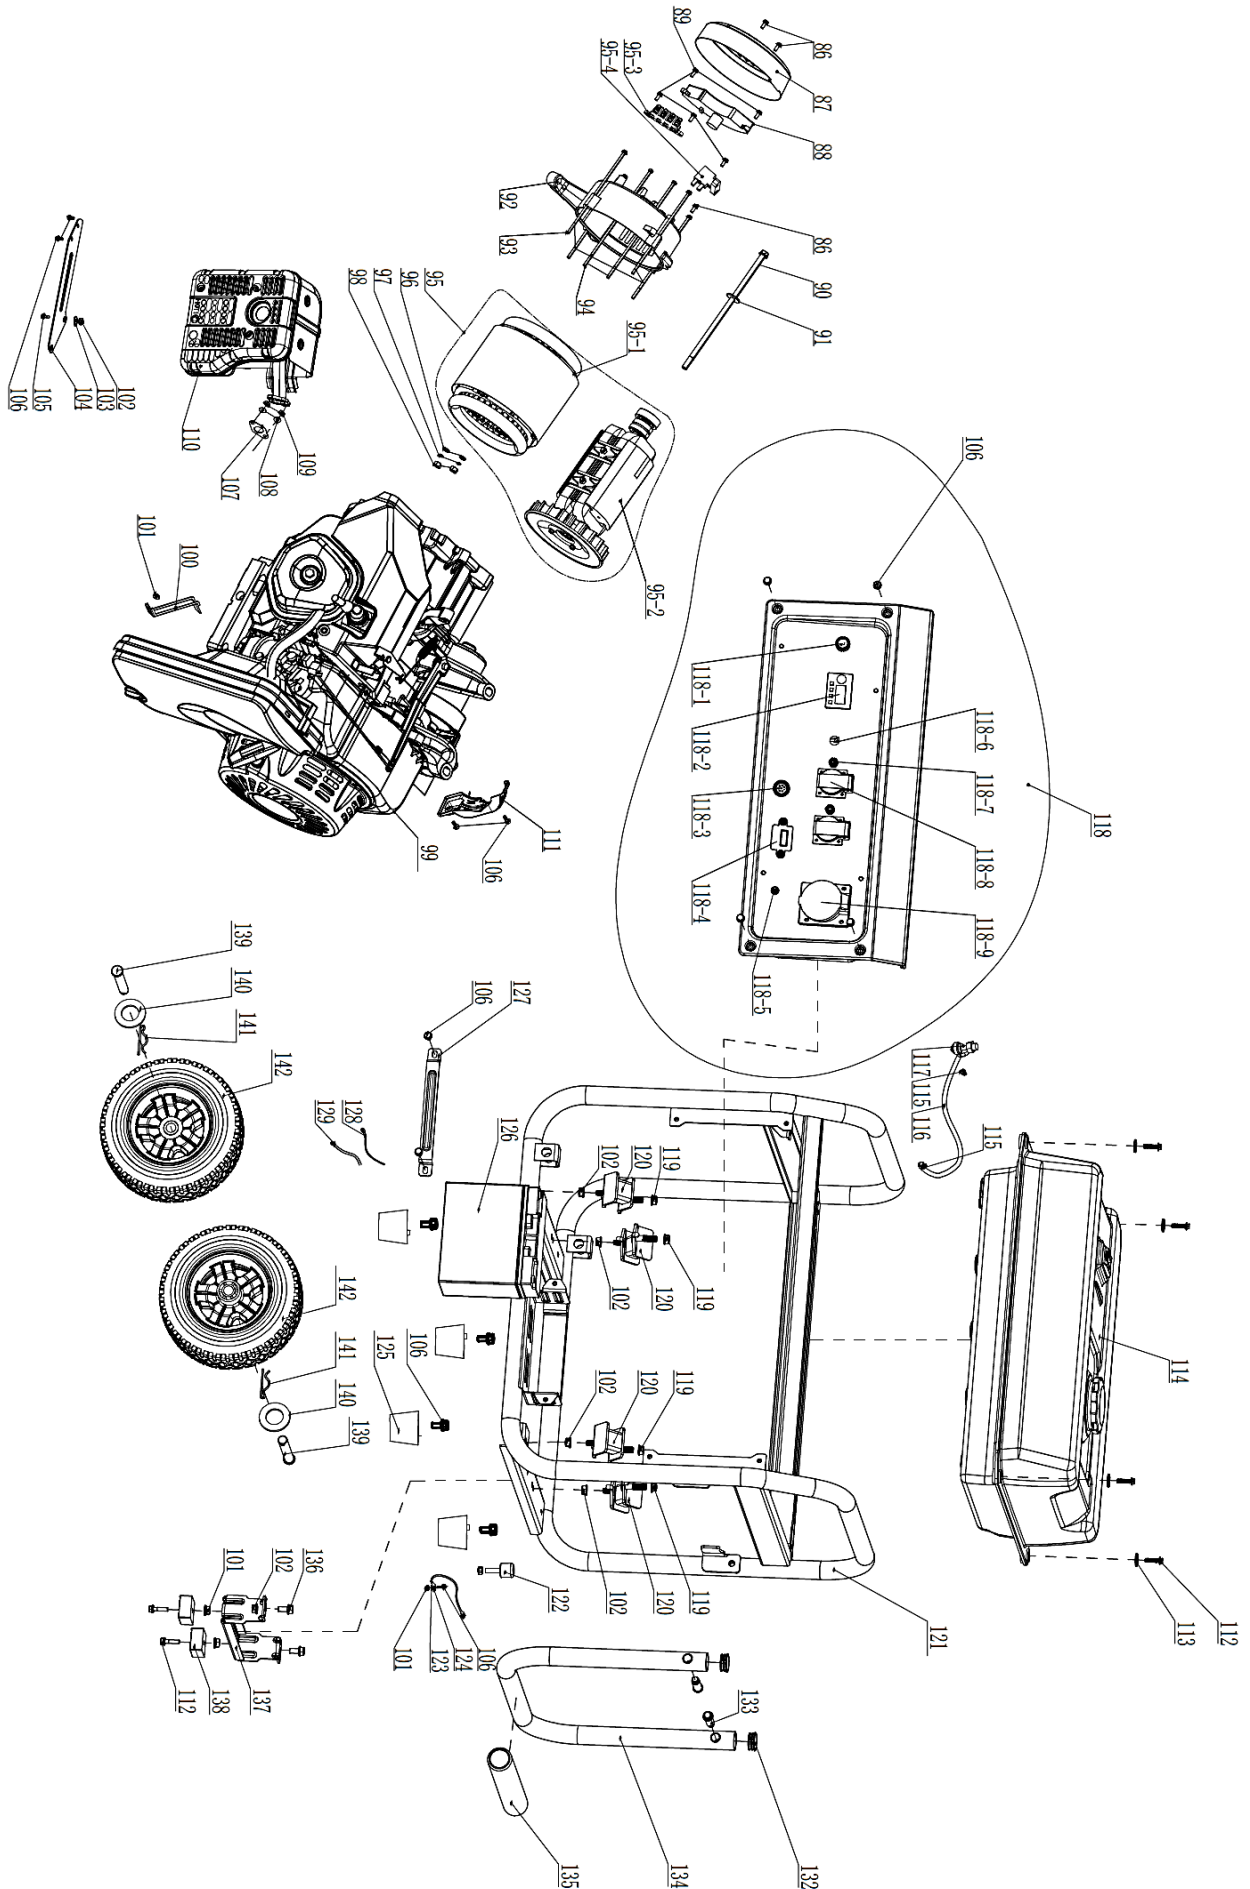

Взрыв-схема генератора

Список запчастей генератора

№	Код детали	Описание	Кол
86	30101-00326-00	Болт М5х0,8х12 (8.8)	4
87	33082-00162-04	Крышка альтернатора	1
88	20044-00082-00	Автоматич. регулятор напряжения	1
89	30101-00329-00	Болт М5х0,8х16 (8.8)	5
90	30101-00108-00	Болт М10х1,25х265 (8.8)	1
91	30136-00016-00	Шайба плоская 10,5х20х1,5	1
92	33085-00058-00	Кронштейн альтернатора	1
93	30101-00085-00	Болт М6х1х175 (8.8)	4
94	30100-00065-00	Болт М5х0,8х215 (8.8)	2
95	20029-12496-00	Альтернатор в сборе	1
95-1	20046-07838-00	Статор	1
95-2	20256-01998-00	Ротор	1
95-3	20107-00018-00	Клеммная колодка	1
95-4	20183-00015-00	Щетки	1
96	30136-00012-00	Шайба плоская 5х10х1	2
97	30139-00005-00	Шайба пружинная 5	2
98	30128-00008-00	Гайка нейлоновая М5х0,8	2
99	20260-05809-00	Двигатель в сборе	1
100	33499-00016-00	Кронштейн воздушного фильтра	1
101	30125-00019-00	Гайка М6х1 (8.8)	2
102	30125-00023-00	Гайка М8х1,25 (8.8)	7
103	30136-00120-00	Шайба плоская 8х23х3	1
104	20249-00193-00	Кронштейн глушителя	1
105	30101-00369-00	Болт М8х1,25х40 (8.8)	1
106	30101-00339-00	Болт М6х1х12 (8.8)	13
107	33048-00093-00	Прокладка глушителя	1
108	30139-00036-00	Шайба пружинная 8,5	2
109	30121-00007-00	Гайка М8х1,25 (8.8)	2
110	20202-00647-00	Глушитель	1
111	20184-00007-00	Крышка двигателя передняя	1
112	30101-00407-00	Болт М6х1х25 (8.8)	6
113	30136-00074-00	Шайба топливного бака 6х22х2	4
114	20130-00415-00	Топливный бак 40л	1
115	34024-00002-00	Хомут В8	2
116	34023-00004-00	Топливный шланг	1
117	20133-00002-00	Топливный кран	1

№	Код детали	Описание	Кол
118	20114-05738-00	Передняя панель генератора	1
118-1	31026-00141-00	Замок зажигания	1
118-2	31026-00161-00	Переключатель Зима-Лето	1
118-3	70010-00137-00	Цифровой дисплей "4 в 1"	1
118-4	31034-00169-00	Розетка ATS с заглушкой	1
118-5	31034-00090-00	Розетка USB с заглушкой	1
118-6	70009-00396-00	Клемма заземления	1
118-7	31037-00350-00	Защита по току 1P/24A/2	1
118-8	31037-00095-00	Защита по току 1P/16A/1,25	2
118-9	31034-00066-00	Розетка 230В/16А	1
118-10	31034-00065-00	Розетка 230В/32А	1
119	30125-00026-00	Гайка М10х1,25 (8.8)	4
120	34030-00034-00	Амортизатор	4
121	20090-01168-00	Рама генератора	1
122	34030-00009-00	Транспортировочная опора	1
123	33301-00010-00	Шайба пружинная 6	1
124	20196-00122-00	Провод заземления 6х10х120	1
125	34030-00059-00	Резиновая ножка	4
126	31002-00030-00	Аккумулятор 12V 14AH 149х85х130	1
127	20217-00038-09	Прижимная пластина АКБ	1
128	20196-00271-00	Провод АКБ красный 6х170	1
129	20196-00272-00	Провод АКБ черный 6х340	1
130	33138-00009-00	Металлическая заглушка	1
131	33138-00017-00	Резиновая заглушка	2
132	33126-00008-00	Заглушка рукоятки	2
133	33580-00035-00	Фиксатор рукоятки	2
134	20135-00283-00	Передняя рукоятка	1
135	33015-00012-00	Накладка передней рукоятки	1
136	30101-00355-00	Болт М8х1,25х16 (8.8)	2
137	20014-00117-02	Передняя ножка	1
138	34030-00081-00	Амортизатор	2
139	34031-00027-00	Ось колеса	2
140	30136-00086-00	Шайба плоская 17х30х2,5	2
141	34006-00020-00	Шплинт 2х18	2
142	20134-00083-00	Колесо 10"	2