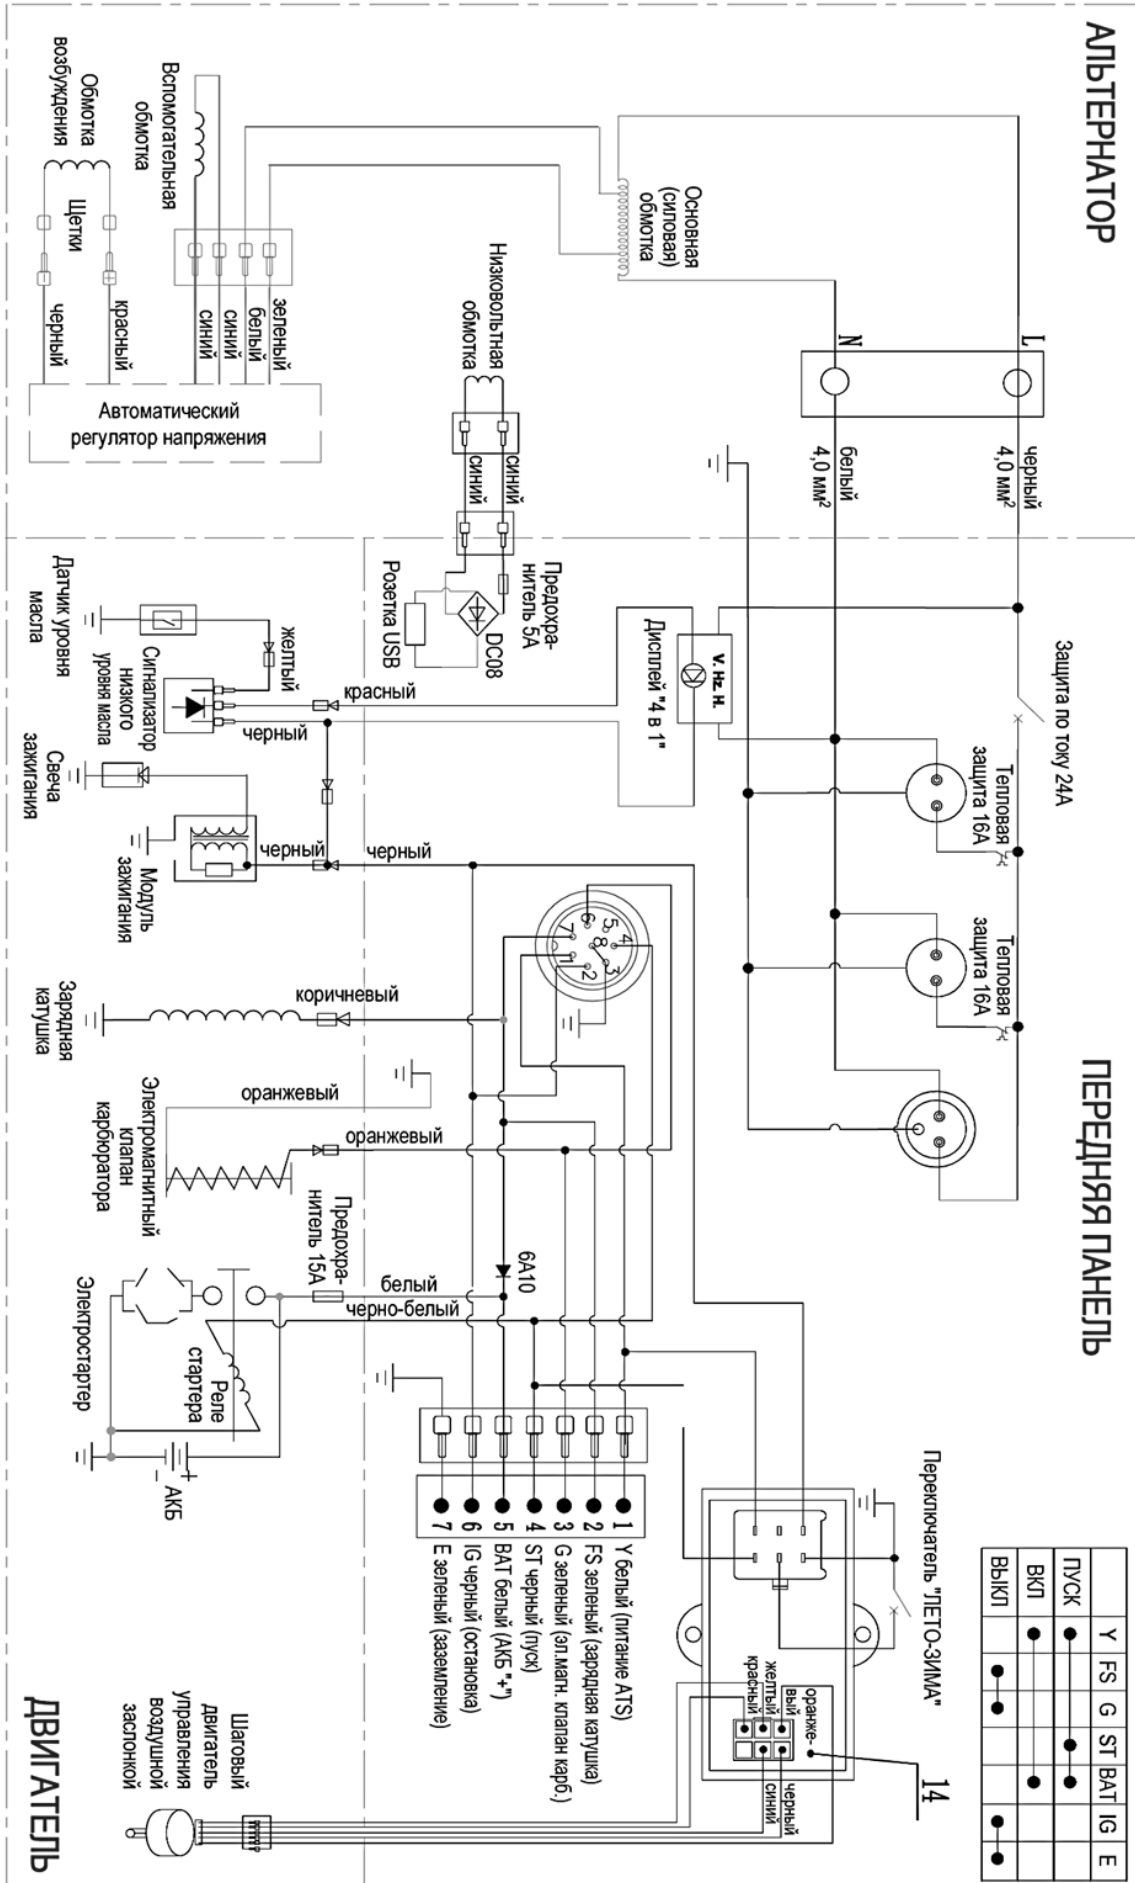

Список запчастей генератора

№	Код детали	Описание	Кол
86	30101-00326-00	Болт М5х0,8х12 (8.8)	4
87	33082-00162-04	Крышка альтернатора	1
88	20044-00082-00	Автоматич. регулятор напряжения	1
89	30101-00329-00	Болт М5х0,8х16 (8.8)	5
90	30101-00108-00	Болт М10х1,25х265 (8.8)	1
91	30136-00016-00	Шайба плоская 10,5х20х1,5	1
92	33085-00058-00	Кронштейн альтернатора	1
93	30101-00085-00	Болт М6х1х175 (8.8)	4
94	30100-00065-00	Болт М5х0,8х215 (8.8)	2
95	20029-12496-00	Альтернатор в сборе	1
95-1	20046-07838-00	Статор	1
95-2	20256-01998-00	Ротор	1
95-3	20107-00018-00	Клеммная колодка	1
95-4	20183-00015-00	Щетки	1
96	30136-00012-00	Шайба плоская 5х10х1	2
97	30139-00005-00	Шайба пружинная 5	2
98	30128-00008-00	Гайка нейлоновая М5х0,8	2
99	20260-05809-00	Двигатель в сборе	1
100	33499-00016-00	Кронштейн воздушного фильтра	1
101	30125-00019-00	Гайка М6х1 (8.8)	2
102	30125-00023-00	Гайка М8х1,25 (8.8)	7
103	30136-00120-00	Шайба плоская 8х23х3	1
104	20249-00193-00	Кронштейн глушителя	1
105	30101-00369-00	Болт М8х1,25х40 (8.8)	1
106	30101-00339-00	Болт М6х1х12 (8.8)	13
107	33048-00093-00	Прокладка глушителя	1
108	30139-00036-00	Шайба пружинная 8,5	2
109	30121-00007-00	Гайка М8х1,25 (8.8)	2
110	20202-00647-00	Глушитель	1
111	20184-00007-00	Крышка двигателя передняя	1
112	30101-00407-00	Болт М6х1х25 (8.8)	6
113	30136-00074-00	Шайба топливного бака 6х22х2	4
114	20130-00415-00	Топливный бак 40л	1
115	34024-00002-00	Хомут В8	2
116	34023-00004-00	Топливный шланг	1
117	20133-00002-00	Топливный кран	1

№	Код детали	Описание	Кол
118	20114-05738-00	Передняя панель генератора	1
118-1	31026-00141-00	Замок зажигания	1
118-2	31026-00161-00	Переключатель Зима-Лето	1
118-3	70010-00137-00	Цифровой дисплей "4 в 1"	1
118-4	31034-00169-00	Розетка ATS с заглушкой	1
118-5	31034-00090-00	Розетка USB с заглушкой	1
118-6	70009-00396-00	Клемма заземления	1
118-7	31037-00350-00	Защита по току 1P/24A/2	1
118-8	31037-00095-00	Защита по току 1P/16A/1,25	2
118-9	31034-00066-00	Розетка 230В/16А	1
118-10	31034-00065-00	Розетка 230В/32А	1
119	30125-00026-00	Гайка М10х1,25 (8.8)	4
120	34030-00034-00	Амортизатор	4
121	20090-01168-00	Рама генератора	1
122	34030-00009-00	Транспортировочная опора	1
123	33301-00010-00	Шайба пружинная 6	1
124	20196-00122-00	Провод заземления 6х10х120	1
125	34030-00059-00	Резиновая ножка	4
126	31002-00030-00	Аккумулятор 12V 14AH 149х85х130	1
127	20217-00038-09	Прижимная пластина АКБ	1
128	20196-00271-00	Провод АКБ красный 6х170	1
129	20196-00272-00	Провод АКБ черный 6х340	1
130	33138-00009-00	Металлическая заглушка	1
131	33138-00017-00	Резиновая заглушка	2
132	33126-00008-00	Заглушка рукоятки	2
133	33580-00035-00	Фиксатор рукоятки	2
134	20135-00283-00	Передняя рукоятка	1
135	33015-00012-00	Накладка передней рукоятки	1
136	30101-00355-00	Болт М8х1,25х16 (8.8)	2
137	20014-00117-02	Передняя ножка	1
138	34030-00081-00	Амортизатор	2
139	34031-00027-00	Ось колеса	2
140	30136-00086-00	Шайба плоская 17х30х2,5	2
141	34006-00020-00	Шплинт 2х18	2
142	20134-00083-00	Колесо 10"	2

Электрическая схема